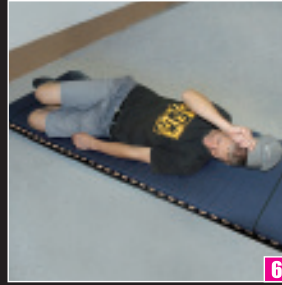

6

Und so geht's

1 BlackGrizzly verpackt

2 Polster auspacken

3 Bett ausrollen

Matte selbstaufblasend

4 Polster befestigen

5 Bett platzieren

6 fertig!

Die Vorteile von BlackGrizzly!

Washbar 30° C

Schnell installiert 2 Minuten

Bequem Holzlamellen-Federsystem

Bequem Selbstaufblasende Luftmatte

Robust Outdoor- und indoortauglich

Kompakt 68 x 45 x 19cm, Gewicht 6,4 kg

Praktisch Tragbar mit Handschleufe oder als Rucksack

BLACK GRIZZLY
Das ultimative Mobil-Bett

Erhältlich bei:

Lanz Anliker AG
CH-4938 Rohrbach
Tel. 062 957 90 10
info@lanz-anliker.ch
www.lanz-anliker.ch